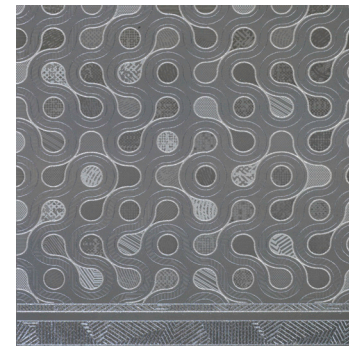

Rect. Pulido 5027 Blanco 50x50 **B096**  
 5027 Blanco 51,6x51,6 \* **B071**

Rect. Pulido 5027 Gris 50x50 **B096**  
 5027 Gris 51,6x51,6 \* **B071**

Rect. Pulido 5027 Acero 50x50 **B096**  
 5027 Acero 51,6x51,6 \* **B071**

 \* Disponible en acabado mate, 51,6x51,6  
 \* Available in matt, 51,6x51,6

Rosetón 5027 Blanco 50x50 **P214**

Ampliación Rosetón 5027 Blanco 50x50 **P202**

Rosetón 5027 Acero 50x50 **P214**

Ampliación Rosetón 5027 Acero 50x50 **P202**

Cenefa 5027 Blanco 25x50 **P167**

Taco 5027 Blanco 25x25 **P158**

Cenefa 5027 Acero 25x50 **P167**

Taco 5027 Acero 25x25 **P158**

Zanquín izquierdo y derecho 5027 Acero 7,8x50 \* **P134**

Peldaño Vuelta 5027 Acero 50x50 \* **P194**