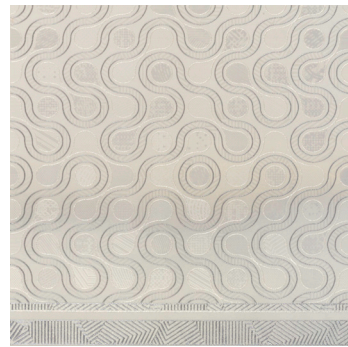

Rect. Pulido 5027 Blanco 50x50 **B096**  
 5027 Blanco 51,6x51,6 \* **B071**

Rect. Pulido 5027 Gris 50x50 **B096**  
 5027 Gris 51,6x51,6 \* **B071**

Rect. Pulido 5027 Acero 50x50 **B096**  
 5027 Acero 51,6x51,6 \* **B071**

 \* Disponible en acabado mate, 51,6x51,6  
 \* Available in matt, 51,6x51,6

Rosetón 5027 Blanco 50x50 **P214**

Ampliación Rosetón 5027 Blanco 50x50 **P202**

Rosetón 5027 Acero 50x50 **P214**

Ampliación Rosetón 5027 Acero 50x50 **P202**

Cenefa 5027 Blanco 25x50 **P167**

Taco 5027 Blanco 25x25 **P158**

Cenefa 5027 Acero 25x50 **P167**

Taco 5027 Acero 25x25 **P158**

Zanquín izquierdo y derecho 5027 Acero 7,8x50 \* **P134**

Peldaño Vuelta 5027 Acero 50x50 \* **P194**