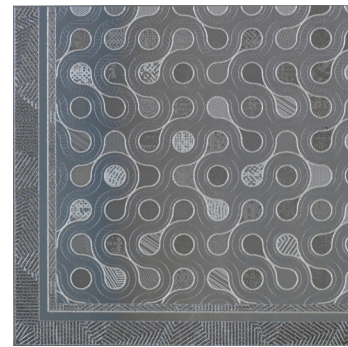

Rect. Pulido 5027 Blanco 50x50 **B096**  
 5027 Blanco 51,6x51,6 \* **B071**

Rect. Pulido 5027 Gris 50x50 **B096**  
 5027 Gris 51,6x51,6 \* **B071**

Rect. Pulido 5027 Acero 50x50 **B096**  
 5027 Acero 51,6x51,6 \* **B071**

 \* Disponible en acabado mate, 51,6x51,6  
 \* Available in matt, 51,6x51,6

Rosetón 5027 Blanco 50x50 **P214**

Ampliación Rosetón 5027 Blanco 50x50 **P202**

Rosetón 5027 Acero 50x50 **P214**

Ampliación Rosetón 5027 Acero 50x50 **P202**

Cenefa 5027 Blanco 25x50 **P167**

Taco 5027 Blanco 25x25 **P158**

Cenefa 5027 Acero 25x50 **P167**

Taco 5027 Acero 25x25 **P158**

Zanquín izquierdo y derecho 5027 Acero 7,8x50 \* **P134**

Peldaño Vuelta 5027 Acero 50x50 \* **P194**