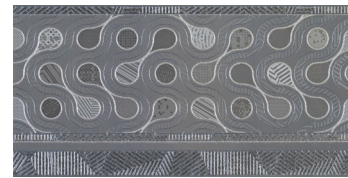

Rect. Pulido 5027 Blanco 50x50 **B096**  
 5027 Blanco 51,6x51,6 \* **B071**

Rect. Pulido 5027 Gris 50x50 **B096**  
 5027 Gris 51,6x51,6 \* **B071**

Rect. Pulido 5027 Acero 50x50 **B096**  
 5027 Acero 51,6x51,6 \* **B071**

 \* Disponible en acabado mate, 51,6x51,6  
 \* Available in matt, 51,6x51,6

Rosetón 5027 Blanco 50x50 **P214**

Ampliación Rosetón 5027 Blanco 50x50 **P202**

Rosetón 5027 Acero 50x50 **P214**

Ampliación Rosetón 5027 Acero 50x50 **P202**

Cenefa 5027 Blanco 25x50 **P167**

Taco 5027 Blanco 25x25 **P158**

Cenefa 5027 Acero 25x50 **P167**

Taco 5027 Acero 25x25 **P158**

Zanquín izquierdo y derecho 5027 Acero 7,8x50 \* **P134**

Peldaño Vuelta 5027 Acero 50x50 \* **P194**