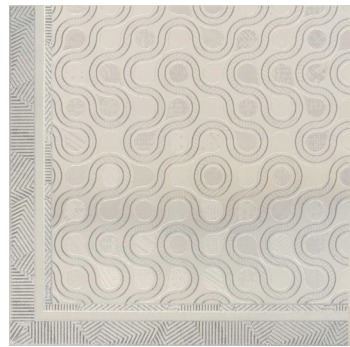

Rect. Pulido 5027 Blanco 50x50 **B096**  
 5027 Blanco 51,6x51,6 \* **B071**

Rect. Pulido 5027 Gris 50x50 **B096**  
 5027 Gris 51,6x51,6 \* **B071**

Rect. Pulido 5027 Acero 50x50 **B096**  
 5027 Acero 51,6x51,6 \* **B071**

 \* Disponible en acabado mate, 51,6x51,6  
 \* Available in matt, 51,6x51,6

Rosetón 5027 Blanco 50x50 **P214**

Ampliación Rosetón 5027 Blanco 50x50 **P202**

Rosetón 5027 Acero 50x50 **P214**

Ampliación Rosetón 5027 Acero 50x50 **P202**

Cenefa 5027 Blanco 25x50 **P167**

Taco 5027 Blanco 25x25 **P158**

Cenefa 5027 Acero 25x50 **P167**

Taco 5027 Acero 25x25 **P158**

Zanquín izquierdo y derecho 5027 Acero 7,8x50 \* **P134**

Peldaño Vuelta 5027 Acero 50x50 \* **P194**