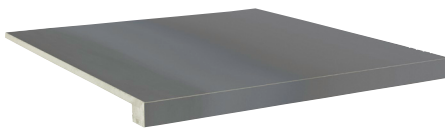

 \* Disponible en acabado mate, 51,6x51,6  
 \* Available in matt, 51,6x51,6

Rosetón 5027 Blanco 50x50 **P214**

Ampliación Rosetón 5027 Blanco 50x50 **P202**

Rosetón 5027 Acero 50x50 **P214**

Ampliación Rosetón 5027 Acero 50x50 **P202**

Cenefa 5027 Blanco 25x50 **P167**

Taco 5027 Blanco 25x25 **P158**

Cenefa 5027 Acero 25x50 **P167**

Taco 5027 Acero 25x25 **P158**

Zanquín izquierdo y derecho 5027 Acero 7,8x50 \* **P134**

Peldaño Vuelta 5027 Acero 50x50 \* **P194**

Rodapié 5027 Acero 7,8x50 \* \* \* **P069**

\* Disponible en todos los colores  
 \* Available in all colors  
 \*\* Sólo se venden en cajas completas  
 \*\* Only full boxes sold

Ampliación Rosetón 5027 Blanco 50x50  
 Rosetón 5027 Blanco 50x50  
 Pavimento Rectificado Pulido 5027 Blanco 50x50.